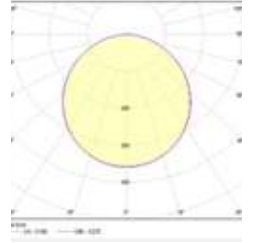

LED

IP20

Product Code	Watt	Lumen	Power Factor	CRI	Light Color	Kg	Cut Size mm	Dimensions mm
MNT.2022.50	50W	6500Lm	>95	>80	3000-4000-6500K	1300gr	Ø:2x175mm	H:192 W:384 D:120mm
MNT.2022.36	36W	4680Lm	>95	>80	3000-4000-6500K	910gr	Ø:2x160mm	H:175 W:350 D:120mm
MNT.2022.24	24W	3120Lm	>95	>80	3000-4000-6500K	690gr	Ø:2x130mm	H:147 W:294 D:120mm
MNT.2022.18	18W	2340Lm	>95	>80	3000-4000-6500K	595gr	Ø:2x105mm	H:117 W:234 D:120mm
MNT.2022.12	12W	1500Lm	>95	>80	3000-4000-6500K	505gr	Ø:2x85mm	H:97 W:194 D:120mm

Product Code	Watt	Lumen	Power Factor	CRI	Light Color	Kg	Cut Size mm	Dimensions mm
MTE.2022.25	25W	3000Lm	>95	>80	3000-4000-6500K	660gr	Ø:210mm	Ø:240 H:58 mm
MTE.2022.20	20W	2500Lm	>95	>80	3000-4000-6500K	470gr	Ø:180mm	Ø:200 H:58 mm
MTE.2022.16	16W	2000Lm	>95	>80	3000-4000-6500K	360gr	Ø:130mm	Ø:150 H:58 mm
MTE.2022.12	12W	1500Lm	>95	>80	3000-4000-6500K	300gr	Ø:105mm	Ø:120 H:55 mm
MTE.2022.8	8W	1000Lm	>95	>80	3000-4000-6500K	280gr	Ø:90mm	Ø:108 H:40 mm
MTE.2022.6	6W	750Lm	>95	>80	3000-4000-6500K	150gr	Ø:70mm	Ø:80 H:40 mm

LED

IP20

Product Code	Watt	Lumen	Power Factor	CRI	Light Color	Kg	Cut Size mm	Dimensions mm
MTR.2022.25	25W	3000Lm	>95	>80	3000-4000-6500K	700gr	Ø:210mm	Ø:227 H:85 mm
MTR.2022.20	20W	2500Lm	>95	>80	3000-4000-6500K	530gr	Ø:175mm	Ø:192 H:85 mm
MTR.2022.16	16W	2000Lm	>95	>80	3000-4000-6500K	470gr	Ø:160mm	Ø:175 H:85 mm
MTR.2022.8	8W	1000Lm	>95	>80	3000-4000-6500K	360gr	Ø:130mm	Ø:147 H:80 mm
MTR.2022.6	6W	750Lm	>95	>80	3000-4000-6500K	300gr	Ø:105mm	Ø:117 H:70 mm
MTR.2022.6	6W	750Lm	>95	>80	3000-4000-6500K	280gr	Ø:85mm	Ø:97 H:70 mm