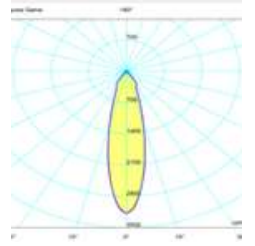

Product Code	Watt	Lumen	Power Factor	CRI	Light Color	Kg	Cut Size mm	Dimensions mm
RNG.2022.40	40W	5000Lm	>95	>80	3000-4000-6500K	1300gr	Ø:2x175mm	H:192 W:384 D:120mm
RNG.2022.32	32W	4000Lm	>95	>80	3000-4000-6500K	1100gr	Ø:2x160mm	H:175 W:350 D:120mm
RNG.2022.24	24W	3500Lm	>95	>80	3000-4000-6500K	910gr	Ø:2x130mm	H:147 W:294 D:120mm
RNG.2022.16	16W	2000Lm	>95	>80	3000-4000-6500K	690gr	Ø:2x105mm	H:117 W:234 D:120mm
RNG.2022.12	12W	1500Lm	>95	>80	3000-4000-6500K	505gr	Ø:2x85mm	H:97 W:194 D:120mm