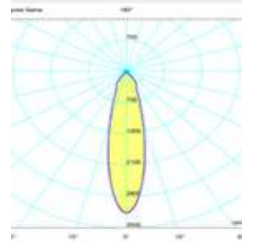

LED

IP20

Product Code	Watt	Lumen	Power Factor	CRI	Light Color	Kg	Cut Size mm	Dimensions mm
CPR.2022.40	40W	5000Lm	95+	80+	3000-4000-6500K	1300gr	Ø:2x175mm	H:192 W:384 D:120mm
CPR.2022.32	32W	4000Lm	95+	80+	3000-4000-6500K	1100gr	Ø:2x160mm	H:175 W:350 D:120mm
CPR.2022.24	24W	3500Lm	95+	80+	3000-4000-6500K	910gr	Ø:2x130mm	H:147 W:294 D:120mm
CPR.2022.16	16W	2000Lm	95+	80+	3000-4000-6500K	690gr	Ø:2x105mm	H:117 W:234 D:120mm
CPR.2022.12	12W	1500Lm	95+	80+	3000-4000-6500K	505gr	Ø:2x85mm	H:97 W:194 D:120mm

LED

IP20

Product Code	Watt	Lumen	Power Factor	CRI	Light Color	Kg	Cut Size mm	Dimensions mm
CSM.2022.50	50W	6500Lm	>95	>80	3000-4000-6500K	1300gr	Ø:2x175mm	H:192 W:384 D:120mm
CSM.2022.36	36W	4680Lm	>95	>80	3000-4000-6500K	910gr	Ø:2x160mm	H:175 W:350 D:120mm
CSM.2022.24	24W	3120Lm	>95	>80	3000-4000-6500K	690gr	Ø:2x130mm	H:147 W:294 D:120mm
CSM.2022.18	18W	2340Lm	>95	>80	3000-4000-6500K	595gr	Ø:2x105mm	H:117 W:234 D:120mm
CSM.2022.12	12W	1500Lm	>95	>80	3000-4000-6500K	505gr	Ø:2x85mm	H:97 W:194 D:120mm