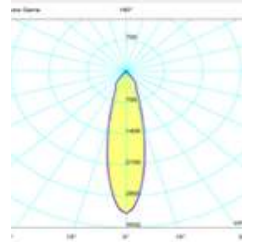

LED

IP20

Product Code	Watt	Lumen	Power Factor	CRI	Light Color	Kg	Cut Size mm	Dimensions mm
MNT.2022.50	50W	6500Lm	>95	>80	3000-4000-6500K	1300gr	Ø:2x175mm	H:192 W:384 D:120mm
MNT.2022.36	36W	4680Lm	>95	>80	3000-4000-6500K	910gr	Ø:2x160mm	H:175 W:350 D:120mm
MNT.2022.24	24W	3120Lm	>95	>80	3000-4000-6500K	690gr	Ø:2x130mm	H:147 W:294 D:120mm
MNT.2022.18	18W	2340Lm	>95	>80	3000-4000-6500K	595gr	Ø:2x105mm	H:117 W:234 D:120mm
MNT.2022.12	12W	1500Lm	>95	>80	3000-4000-6500K	505gr	Ø:2x85mm	H:97 W:194 D:120mm