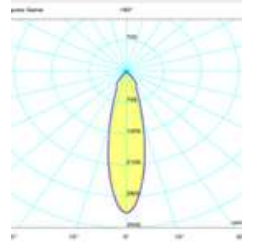

Product Code	Watt	Lumen	Power Factor	CRI	Light Color	Kg	Cut Size mm	Dimensions mm
RVA.2022.50	50W	6500Lm	>95	>80	3000-4000-6500K	1300gr	Ø:2x175mm	H:192 W:384 D:120mm
RVA.2022.36	36W	4680Lm	>95	>80	3000-4000-6500K	910gr	Ø:2x160mm	H:175 W:350 D:120mm
RVA.2022.24	24W	3120Lm	>95	>80	3000-4000-6500K	690gr	Ø:2x130mm	H:147 W:294 D:120mm
RVA.2022.18	18W	2340Lm	>95	>80	3000-4000-6500K	595gr	Ø:2x105mm	H:117 W:234 D:120mm
RVA.2022.12	12W	1500Lm	>95	>80	3000-4000-6500K	505gr	Ø:2x85mm	H:97 W:194 D:120mm