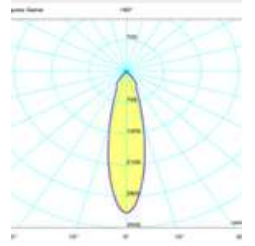

LED

IP20

Product Code	Watt	Lumen	Power Factor	CRI	Light Color	Kg	Cut Size mm	Dimensions mm
FRZ.2022.50	50W	6500Lm	>95	>80	3000-4000-6500K	1300gr	Ø:2x175mm	H:192 W:384 D:120mm
FRZ.2022.36	36W	4680Lm	>95	>80	3000-4000-6500K	910gr	Ø:2x160mm	H:175 W:350 D:120mm
FRZ.2022.24	24W	3120Lm	>95	>80	3000-4000-6500K	690gr	Ø:2x130mm	H:147 W:294 D:120mm
FRZ.2022.18	18W	2340Lm	>95	>80	3000-4000-6500K	595gr	Ø:2x105mm	H:117 W:234 D:120mm
FRZ.2022.12	12W	1500Lm	>95	>80	3000-4000-6500K	505gr	Ø:2x85mm	H:97 W:194 D:120mm