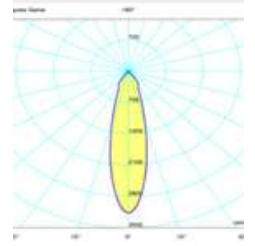

Product Code	Watt	Lumen	Power Factor	CRI	Light Color	Kg	Cut Size mm	Dimensions mm
BLP.2022.25	25W	3250Lm	>95	>80	3000-4000-6500K	660gr	Ø:180mm	Ø:200 D: mm
BLP.2022.18	18W	2340Lm	>95	>80	3000-4000-6500K	360gr	Ø:130mm	Ø:150 D: mm
BLP.2022.12	12W	1560Lm	>95	>80	3000-4000-6500K	300gr	Ø:105mm	Ø:120 D: mm
BLP.2022.9	9W	1170Lm	>95	>80	3000-4000-6500K	280gr	Ø:90mm	Ø:108 D: mm
BLP.2022.6	6W	750Lm	>95	>80	3000-4000-6500K	150gr	Ø:70mm	Ø:80 D: mm

LED

IP20

Product Code	Watt	Lumen	Power Factor	CRI	Light Color	Kg	Cut Size mm	Dimensions mm
CPR.2022.40	40W	5000Lm	95+	80+	3000-4000-6500K	1300gr	Ø:2x175mm	H:192 W:384 D:120mm
CPR.2022.32	32W	4000Lm	95+	80+	3000-4000-6500K	1100gr	Ø:2x160mm	H:175 W:350 D:120mm
CPR.2022.24	24W	3500Lm	95+	80+	3000-4000-6500K	910gr	Ø:2x130mm	H:147 W:294 D:120mm
CPR.2022.16	16W	2000Lm	95+	80+	3000-4000-6500K	690gr	Ø:2x105mm	H:117 W:234 D:120mm
CPR.2022.12	12W	1500Lm	95+	80+	3000-4000-6500K	505gr	Ø:2x85mm	H:97 W:194 D:120mm