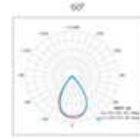

Product Code	Product	Watt	Lumen	CRI	Light Color	Dimensions mm
ATR.200/215.100	Floodlight	100W	13500Lm	>80	3000-4000-6500K	315x215x107mm
ATR.200/215.150	Floodlight	150W	20250Lm	>80	3000-4000-6500K	315x215x107mm
ATR.200/215.200	Floodlight	200W	27000Lm	>80	3000-4000-6500K	315x215x107mm