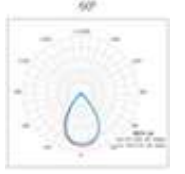

LOOP PRO

Body :	Aluminium Injection
Diffuser :	PMMA Optical Lens
Source of Light :	High Power LED
Lumen/Watt :	120Lm/W
Input Voltage :	220-240V AC 50/60 Hz
Mounting :	Surface
Dimensions :	W:90 H:350 L:230mm
IP Rating :	IP66
Options :	EMG-DALI-Programmable
CRI :	>80
Led Ömrü :	100.000+