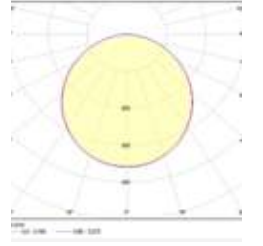

LED

IP20

Product Code	Watt	Lumen	Power Factor	CRI	Light Color	Kg	Cut Size mm	Dimensions mm
CPR.2022.40	40W	5000Lm	95+	80+	3000-4000-6500K	1300gr	Ø:2x175mm	H:192 W:384 D:120mm
CPR.2022.32	32W	4000Lm	95+	80+	3000-4000-6500K	1100gr	Ø:2x160mm	H:175 W:350 D:120mm
CPR.2022.24	24W	3500Lm	95+	80+	3000-4000-6500K	910gr	Ø:2x130mm	H:147 W:294 D:120mm
CPR.2022.16	16W	2000Lm	95+	80+	3000-4000-6500K	690gr	Ø:2x105mm	H:117 W:234 D:120mm
CPR.2022.12	12W	1500Lm	95+	80+	3000-4000-6500K	505gr	Ø:2x85mm	H:97 W:194 D:120mm

LED

IP20

Product Code	Watt	Lumen	Power Factor	CRI	Light Color	Kg	Cut Size mm	Dimensions mm
CSM.2022.50	50W	6500Lm	>95	>80	3000-4000-6500K	1300gr	Ø:2x175mm	H:192 W:384 D:120mm
CSM.2022.36	36W	4680Lm	>95	>80	3000-4000-6500K	910gr	Ø:2x160mm	H:175 W:350 D:120mm
CSM.2022.24	24W	3120Lm	>95	>80	3000-4000-6500K	690gr	Ø:2x130mm	H:147 W:294 D:120mm
CSM.2022.18	18W	2340Lm	>95	>80	3000-4000-6500K	595gr	Ø:2x105mm	H:117 W:234 D:120mm
CSM.2022.12	12W	1500Lm	>95	>80	3000-4000-6500K	505gr	Ø:2x85mm	H:97 W:194 D:120mm

LED

IP20

Product Code	Watt	Lumen	Power Factor	CRI	Light Color	Kg	Cut Size mm	Dimensions mm
DCO.2022.25	25W	3125Lm	>95	>80	3000-4000-6500K	700gr	Ø:210mm	Ø:227 D: 85mm
DCO.2022.18	18W	2250Lm	>95	>80	3000-4000-6500K	530gr	Ø:175mm	Ø:192 D: 85mm
DCO.2022.18	18W	2250Lm	>95	>80	3000-4000-6500K	470gr	Ø:160mm	Ø:175 D: 85mm
DCO.2022.12	12W	1500Lm	>95	>80	3000-4000-6500K	360gr	Ø:130mm	Ø:147 D: 75mm
DCO.2022.9	9W	1125Lm	>95	>80	3000-4000-6500K	300gr	Ø:105mm	Ø:117 D: 70mm
DCO.2022.6	6W	750Lm	>95	>80	3000-4000-6500K	280gr	Ø:85mm	Ø:97 D: 70mm