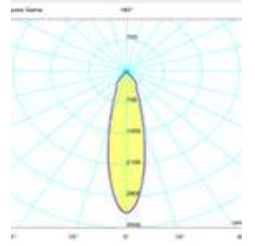

Product Code	Watt	Lumen	Power Factor	CRI	Light Color	Kg	Cut Size mm	Dimensions mm
LRA.2022.40	40W	5000Lm	>95	>80	3000-4000-6500K	1300gr	Ø:2x175mm	H:192 W:384 D:120mm
LRA.2022.32	32W	4000Lm	>95	>80	3000-4000-6500K	1100gr	Ø:2x160mm	H:175 W:350 D:120mm
LRA.2022.24	24W	3500Lm	>95	>80	3000-4000-6500K	910gr	Ø:2x130mm	H:147 W:294 D:120mm
LRA.2022.16	16W	2000Lm	>95	>80	3000-4000-6500K	690gr	Ø:2x105mm	H:117 W:234 D:120mm
LRA.2022.12	12W	1500Lm	>95	>80	3000-4000-6500K	505gr	Ø:2x85mm	H:97 W:194 D:120mm