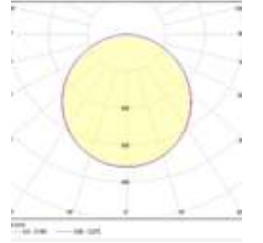

LED

IP20

Product Code	Watt	Lumen	Power Factor	CRI	Light Color	Kg	Cut Size mm	Dimensions mm
MNT.2022.50	50W	6500Lm	>95	>80	3000-4000-6500K	1300gr	Ø:2x175mm	H:192 W:384 D:120mm
MNT.2022.36	36W	4680Lm	>95	>80	3000-4000-6500K	910gr	Ø:2x160mm	H:175 W:350 D:120mm
MNT.2022.24	24W	3120Lm	>95	>80	3000-4000-6500K	690gr	Ø:2x130mm	H:147 W:294 D:120mm
MNT.2022.18	18W	2340Lm	>95	>80	3000-4000-6500K	595gr	Ø:2x105mm	H:117 W:234 D:120mm
MNT.2022.12	12W	1500Lm	>95	>80	3000-4000-6500K	505gr	Ø:2x85mm	H:97 W:194 D:120mm

Product Code	Watt	Lumen	Power Factor	CRI	Light Color	Kg	Cut Size mm	Dimensions mm
MTE.2022.25	25W	3000Lm	>95	>80	3000-4000-6500K	660gr	Ø:210mm	Ø:240 H:58 mm
MTE.2022.20	20W	2500Lm	>95	>80	3000-4000-6500K	470gr	Ø:180mm	Ø:200 H:58 mm
MTE.2022.16	16W	2000Lm	>95	>80	3000-4000-6500K	360gr	Ø:130mm	Ø:150 H:58 mm
MTE.2022.12	12W	1500Lm	>95	>80	3000-4000-6500K	300gr	Ø:105mm	Ø:120 H:55 mm
MTE.2022.8	8W	1000Lm	>95	>80	3000-4000-6500K	280gr	Ø:90mm	Ø:108 H:40 mm
MTE.2022.6	6W	750Lm	>95	>80	3000-4000-6500K	150gr	Ø:70mm	Ø:80 H:40 mm