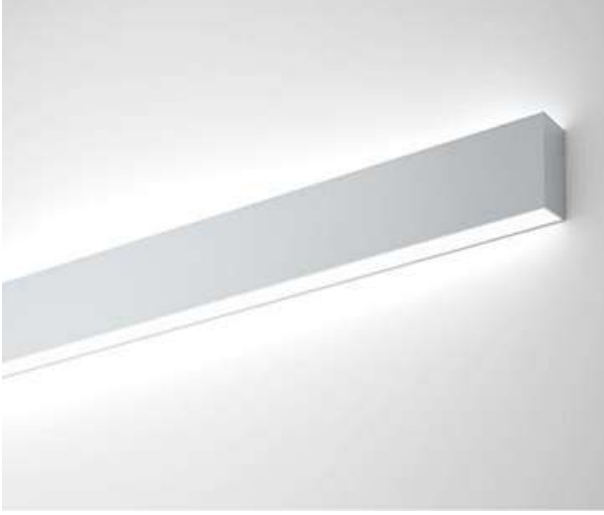

DELTA WALL UP&DOWN

Body :	Extruded Aluminum
Diffuser :	Opal PMMA-Micro Prismatic
Source of Light :	Power LED
Lumen/Watt :	120Lm/W
Input Voltage :	220-240V AC 50/60 Hz
Mounting :	Wall Up&Down
Dimensions :	W:35mm H:100mm
Light Color :	3000-4000-6500K
CRI :	>80
Dim :	DALI / 1-10V
IP Rating :	IP40

CE LED IP40