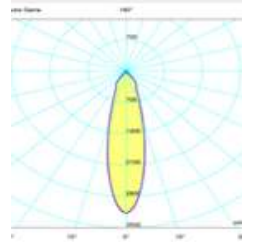

LED

IP20

Product Code	Watt	Lumen	Power Factor	CRI	Light Color	Kg	Cut Size mm	Dimensions mm
DCO.2022.25	25W	3125Lm	>95	>80	3000-4000-6500K	700gr	Ø:210mm	Ø:227 D: 85mm
DCO.2022.18	18W	2250Lm	>95	>80	3000-4000-6500K	530gr	Ø:175mm	Ø:192 D: 85mm
DCO.2022.18	18W	2250Lm	>95	>80	3000-4000-6500K	470gr	Ø:160mm	Ø:175 D: 85mm
DCO.2022.12	12W	1500Lm	>95	>80	3000-4000-6500K	360gr	Ø:130mm	Ø:147 D: 75mm
DCO.2022.9	9W	1125Lm	>95	>80	3000-4000-6500K	300gr	Ø:105mm	Ø:117 D: 70mm
DCO.2022.6	6W	750Lm	>95	>80	3000-4000-6500K	280gr	Ø:85mm	Ø:97 D: 70mm

LED

IP20

Product Code	Watt	Lumen	Power Factor	CRI	Light Color	Kg	Cut Size mm	Dimensions mm
DVA.2022.40	40W	5000Lm	>95	>80	3000-4000-6500K	1300gr	Ø:2x175mm	H:192 W:384 D:120mm
DVA.2022.32	32W	4000Lm	>95	>80	3000-4000-6500K	1100gr	Ø:2x160mm	H:175 W:350 D:120mm
DVA.2022.24	24W	3500Lm	>95	>80	3000-4000-6500K	910gr	Ø:2x130mm	H:147 W:294 D:120mm
DVA.2022.16	16W	2000Lm	>95	>80	3000-4000-6500K	690gr	Ø:2x105mm	H:117 W:234 D:120mm
DVA.2022.12	12W	1500Lm	>95	>80	3000-4000-6500K	505gr	Ø:2x85mm	H:97 W:194 D:120mm