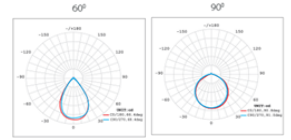

## UNIQ

<b>Body</b>	Aluminium Injection
<b>Diffuser</b>	PMMA Optical Lens
<b>Source of Light</b>	High Power LED
<b>Lumen/Watt</b>	120Lm/W
<b>Input Voltage</b>	220-240V AC 50/60 Hz
<b>Mounting</b>	Surface
<b>Dimensions</b>	W:60 H:360 L:340mm
<b>Light Color</b>	3000-4000-6500K
<b>CRI</b>	>80
<b>Options</b>	EMG-DALI-Programmable
<b>IP Rating</b>	IP66
<b>Led lifetime</b>	100.000+

Product Code	Watt	Lumen	IK	CRI	Light Color	Kg	Dimensions mm
UNQ.2022.120	120W	14400Lm	IK08	>80	3000-4000-6500K	5Kg	W:60 H:360 L:340mm
UNQ.2022.100	100W	12000Lm	IK08	>80	3000-4000-6500K	5Kg	W:60 H:360 L:340mm
UNQ.2022.75	75W	9000Lm	IK08	>80	3000-4000-6500K	5Kg	W:60 H:360 L:340mm