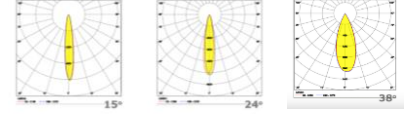

SMART RAY SPOT

Gövde	Aluminyum Enjeksiyon
Difüzör	Şeffaf Temperli Cam
Işık Kaynağı	COB LED
Lümen/Watt	120Lm/W
Giriş Gerilimi	220-240V AC 50/60 Hz
Montaj	Trifaze-Monofaze Ray
Ölçüler	Ø:80 W:230 H:220mm
Renk Sıcaklığı	3000K-4000K-6500K
CRI	>80
Dim	DALI / 1-10V
IP Değeri	IP20

Ürün Kodu	Ürün	Watt	Lumen	CRI	Işık Rengi	Ölçüler mm (Ø:W:H)
SMT220/80.8	Ray Spot	8W	800Lm	>80	3000-4000-6500K	Ø:80 W:230 H:220mm
SMT220/80.11	Ray Spot	11W	1100Lm	>80	3000-4000-6500K	Ø:80 W:230 H:220mm