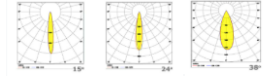

## SONA

<b>Gövde</b>	Alüminyum
<b>Difüzör</b>	Opal PMMA-Micro Prismatic
<b>Işık Kaynağı</b>	COB
<b>Lumen/Watt</b>	100Lm/W
<b>Giriş Gerilimi</b>	220-240V AC 50/60 Hz
<b>Montaj</b>	Sıva Altı
<b>Güç Faktörü</b>	Ø:108 H:110mm
<b>Renk Sıcaklığı</b>	2700K-3000K-4000K
<b>CRI</b>	>80
<b>Opsiyon</b>	DALI / 1-10V
<b>IP Değeri</b>	IP20
<b>Led Ömrü</b>	100.000+

Ürün Kodu	Ürün	Watt	Lumen	CRI	Işık Rengi	Ölçüler mm (Ø:H:)
SNA.90108/8	Sıva Altı	8W	800Lm	>80	2700-3000-4000K	Ø:90 H:110mm
SNA.90108/11	Sıva Altı	11W	1100Lm	>80	2700-3000-4000K	Ø:90 H:110mm