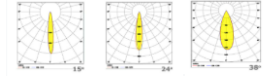

SELO

Gövde	Alüminyum
Difüzör	Opal PMMA-Micro Prismatic
Işık Kaynağı	COB
Lumen/Watt	100Lm/W
Giriş Gerilimi	220-240V AC 50/60 Hz
Montaj	Sıva Altı
Güç Faktörü	Ø:97 H:110mm
Renk Sıcaklığı	2700K-3000K-4000K
CRI	>80
Opsiyon	DALI / 1-10V
IP Değeri	IP20
Led Ömrü	100.000+

Ürün Kodu	Ürün	Watt	Lumen	CRI	Işık Rengi	Ölçüler mm (Ø:H:)
SLO.97108/8	Sıva Altı	8W	800Lm	>80	2700-3000-4000K	Ø:90 H:110mm
SLO.97108/11	Sıva Altı	11W	1100Lm	>80	2700-3000-4000K	Ø:90 H:110mm