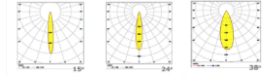

CITY SQ

Gövde	Aluminyum
Difüzör	Opal PMMA-Micro Prismatic
Işık Kaynağı	COB
Lumen/Watt	100Lm/W
Giriş Gerilimi	220-240V AC 50/60 Hz
Montaj	Sıva Altı
Güç Faktörü	L:85x85 H:110mm
Renk Sıcaklığı	2700K-3000K-4000K
CRI	>80
Opsiyon	DALI / 1-10V
IP Değeri	IP20
Led Ömrü	100.000+

Ürün Kodu	Ürün	Watt	Lumen	CRI	Işık Rengi	Ölçüler mm (Ø:H:)
CTY.83108/SQ.8	Sıva Altı SQ	8W	800Lm	>80	2700-3000-4000K	Ø:70 H:110mm
CTY.83108/SQ.11	Sıva Altı SQ	11W	1100Lm	>80	2700-3000-4000K	Ø:70 H:110mm