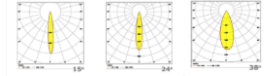

## CITY SIVA ÜSTÜ

<b>Gövde</b>	Aluminyum
<b>Difüzör</b>	Opal PMMA-Micro Prismatic
<b>Işık Kaynağı</b>	COB
<b>Lumen/Watt</b>	100Lm/W
<b>Giriş Gerilimi</b>	220-240V AC 50/60 Hz
<b>Montaj</b>	Sıva Üstü
<b>Güç Faktörü</b>	Ø:90 H:110mm
<b>Renk Sıcaklığı</b>	2700K-3000K-4000K
<b>CRI</b>	>80
<b>Opsiyon</b>	DALI / 1-10V
<b>IP Değeri</b>	IP20
<b>Led Ömrü</b>	100.000+

Ürün Kodu	Ürün	Watt	Lumen	CRI	Işık Rengi	Ölçüler mm (Ø:H:)
CTY.83108/SU.8	Sıva Üstü	8W	800Lm	>80	2700-3000-4000K	Ø:90 H:110mm
CTY.83108/SU.11	Sıva Üstü	11W	1100Lm	>80	2700-3000-4000K	Ø:90 H:110mm