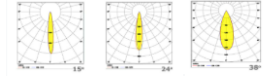

CITY

Gövde	Alüminyum
Difüzör	Opal PMMA-Micro Prismatic
Işık Kaynağı	COB
Lumen/Watt	100Lm/W
Giriş Gerilimi	220-240V AC 50/60 Hz
Montaj	Sıva Altı
Güç Faktörü	Ø:95 H:110mm
Renk Sıcaklığı	2700K-3000K-4000K
CRI	>80
Opsiyon	DALI / 1-10V
IP Değeri	IP20
Led Ömrü	100.000+

Ürün Kodu	Ürün	Watt	Lumen	CRI	Işık Rengi	Ölçüler mm (Ø:H:)
CTY.83108/8	Sıva Altı	8W	800Lm	>80	2700-3000-4000K	Ø:83 H:110mm
CTY.83108/11	Sıva Altı	11W	1100Lm	>80	2700-3000-4000K	Ø:83 H:110mm