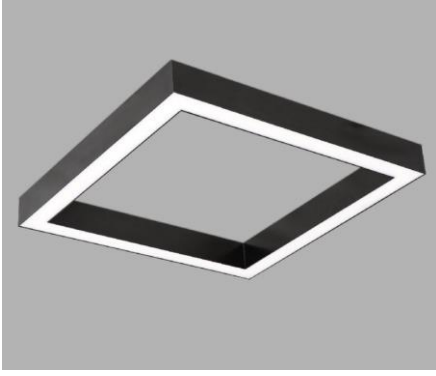

PURE SIVA ÜSTÜ

Gövde
Difüzör
Işık Kaynağı
Lümen/Watt
Giriş Gerilimi
Montaj
Ölçüler
Renk Sıcaklığı
CRI
Dim
IP Değeri

Ekstrüde Alüminyum Profil
 Opal PMMA-Micro Prizmatik
 Power LED
 120Lm/W
 220-240V AC 50/60 Hz
 Sıva Üstü
 W:67mm H:84mm
 3000-4000-6500K
 >80
 DALI / 1-10V
 IP40

CE  LED  IP40

Ürün Kodu	Ürün	Watt	Lumen	CRI	Işık Rengi	Ölçüler mm (W:H:L)
PRE55/67.44	Sıva Üstü	44W	5280Lm	>80	3000-4000-6500K	67x84x550x550mm
PRE55/67.64	Sıva Üstü	64W	7680Lm	>80	3000-4000-6500K	67x84x550x550mm
PRE100/67.88	Sıva Üstü	88W	10560Lm	>80	3000-4000-6500K	67x84x1000x1000mm
PRE100/67.128	Sıva Üstü	128W	15360Lm	>80	3000-4000-6500K	67x84x1000x1000mm
PRE120/67.105	Sıva Üstü	105W	12600Lm	>80	3000-4000-6500K	67x84x1200x1200mm
PRE120/67.154	Sıva Üstü	154W	18480Lm	>80	3000-4000-6500K	67x84x1200x1200mm
PRE150/67.132	Sıva Üstü	132W	15840Lm	>80	3000-4000-6500K	67x84x1500x1500mm
PRE150/67.192	Sıva Üstü	192W	23040Lm	>80	3000-4000-6500K	67x84x1500x1500mm
PRE200/67.176	Sıva Üstü	176W	21120Lm	>80	3000-4000-6500K	67x84x2000x2000mm
PRE200/67.256	Sıva Üstü	256W	30720Lm	>80	3000-4000-6500K	67x84x2000x2000mm
PRE250/67.220	Sıva Üstü	220W	26400Lm	>80	3000-4000-6500K	67x84x2500x2500mm
PRE250/67.320	Sıva Üstü	320W	38400Lm	>80	3000-4000-6500K	67x84x2500x2500mm
PRE300/67.264	Sıva Üstü	264W	31680Lm	>80	3000-4000-6500K	67x84x3000x3000mm
PRE300/67.384	Sıva Üstü	384W	46080Lm	>80	3000-4000-6500K	67x84x3000x3000mm