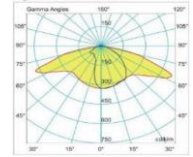

## MASSIF

**Body**  
**Diffuser**  
**Source of Light**  
**Lumen/Watt**  
**Input Voltage**  
**Mounting**  
**Dimensions**  
**Light Color**  
**IP Rating**  
**Options**  
**CRI**  
**Led lifetime**

Product Code	Watt	Lumen	IK	CRI	Light Color	Kg	Dimensions mm
MSF.2022.100	100W	12000Lm	IK08	>80	3000-4000-6500K	4Kg	W:205 H:100 L:490mm
MSF.2022.75	75W	9000Lm	IK08	>80	3000-4000-6500K	3,5Kg	W:205 H:100 L:490mm
MSF.2022.60	60W	7200Lm	IK08	>80	3000-4000-6500K	3,5Kg	W:205 H:100 L:490mm