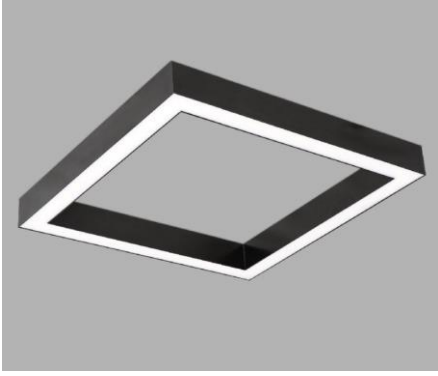

ICON SIVA ÜSTÜ

Gövde	Ekstrüde Alüminyum Profil
Difüzör	Opal PMMA-Micro Prizmatik
Işık Kaynağı	Power LED
Lümen/Watt	120Lm/W
Giriş Gerilimi	220-240V AC 50/60 Hz
Montaj	Sıva Üstü
Ölçüler	W:35mm H:60mm
Renk Sıcaklığı	3000-4000-6500K
CRI	>80
Dim	DALI / 1-10V
IP Değeri	IP40

Ürün Kodu	Ürün	Watt	Lumen	CRI	Işık Rengi	Ölçüler mm (W:H:L)
ICN55/35.44	Sıva Üstü	44W	5280Lm	>80	3000-4000-6500K	35x60x550x550mm
ICN55/35.64	Sıva Üstü	64W	7680Lm	>80	3000-4000-6500K	35x60x550x550mm
ICN100/35.88	Sıva Üstü	88W	10560Lm	>80	3000-4000-6500K	35x60x1000x1000mm
ICN100/35.128	Sıva Üstü	128W	15360Lm	>80	3000-4000-6500K	35x60x1000x1000mm
ICN120/35.105	Sıva Üstü	105W	12600Lm	>80	3000-4000-6500K	35x60x1200x1200mm
ICN120/35.154	Sıva Üstü	154W	18480Lm	>80	3000-4000-6500K	35x60x1200x1200mm
ICN150/35.132	Sıva Üstü	132W	15840Lm	>80	3000-4000-6500K	35x60x1500x1500mm
ICN150/35.192	Sıva Üstü	192W	23040Lm	>80	3000-4000-6500K	35x60x1500x1500mm
ICN200/35.176	Sıva Üstü	176W	21120Lm	>80	3000-4000-6500K	35x60x2000x2000mm
ICN200/35.256	Sıva Üstü	256W	30720Lm	>80	3000-4000-6500K	35x60x2000x2000mm
ICN250/35.220	Sıva Üstü	220W	26400Lm	>80	3000-4000-6500K	35x60x2500x2500mm
ICN250/35.320	Sıva Üstü	320W	38400Lm	>80	3000-4000-6500K	35x60x2500x2500mm
ICN300/35.264	Sıva Üstü	264W	31680Lm	>80	3000-4000-6500K	35x60x3000x3000mm
ICN300/35.384	Sıva Üstü	384W	46080Lm	>80	3000-4000-6500K	35x60x3000x3000mm