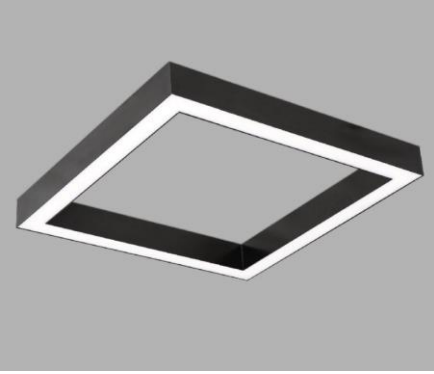

HUGE SIVA ÜSTÜ

Gövde
Difüzör
Işık Kaynağı
Lümen/Watt
Giriş Gerilimi
Montaj
Ölçüler
Renk Sıcaklığı
CRI
Dim
IP Değeri

Ekstrüde Alüminyum Profil
 Opal PMMA-Micro Prizmatik
 Power LED
 120Lm/W
 220-240V AC 50/60 Hz
 Sıva Üstü
 W:55mm H:84mm
 3000-4000-6500K
 >80
 DALI / 1-10V
 IP40

CE  LED  IP40

Ürün Kodu	Ürün	Watt	Lumen	CRI	Işık Rengi	Ölçüler mm (W:H:L)
HGE55/55.44	Sıva Üstü	44W	5280Lm	>80	3000-4000-6500K	55x84x550x550mm
HGE55/55.64	Sıva Üstü	64W	7680Lm	>80	3000-4000-6500K	55x84x550x550mm
HGE100/55.88	Sıva Üstü	88W	10560Lm	>80	3000-4000-6500K	55x84x1000x1000mm
HGE100/55.128	Sıva Üstü	128W	15360Lm	>80	3000-4000-6500K	55x84x1000x1000mm
HGE120/55.105	Sıva Üstü	105W	12600Lm	>80	3000-4000-6500K	55x84x1200x1200mm
HGE120/55.154	Sıva Üstü	154W	18480Lm	>80	3000-4000-6500K	55x84x1200x1200mm
HGE150/55.132	Sıva Üstü	132W	15840Lm	>80	3000-4000-6500K	55x84x1500x1500mm
HGE150/55.192	Sıva Üstü	192W	23040Lm	>80	3000-4000-6500K	55x84x1500x1500mm
HGE200/55.176	Sıva Üstü	176W	21120Lm	>80	3000-4000-6500K	55x84x2000x2000mm
HGE200/55.256	Sıva Üstü	256W	30720Lm	>80	3000-4000-6500K	55x84x2000x2000mm
HGE250/55.220	Sıva Üstü	220W	26400Lm	>80	3000-4000-6500K	55x84x2500x2500mm
HGE250/55.320	Sıva Üstü	320W	38400Lm	>80	3000-4000-6500K	55x84x2500x2500mm
HGE300/55.264	Sıva Üstü	264W	31680Lm	>80	3000-4000-6500K	55x84x3000x3000mm
HGE300/55.384	Sıva Üstü	384W	46080Lm	>80	3000-4000-6500K	55x84x3000x3000mm