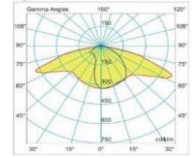

## EPIC

<b>Body</b>	Aluminium Injection
<b>Diffuser</b>	PMMA Optical Lens
<b>Source of Light</b>	High Power LED
<b>Lumen/Watt</b>	120Lm/W
<b>Input Voltage</b>	220-240V AC 50/60 Hz
<b>Mounting</b>	Ø60 Adjustable Console
<b>Dimensions</b>	W:250 H:90 L:520mm
<b>Light Color</b>	3000-4000-6500K
<b>IP Rating</b>	IP66
<b>Options</b>	DALI-Programmable
<b>CRI</b>	>80
<b>Led lifetime</b>	100.000+

Product Code	Watt	Lumen	IK	CRI	Light Color	Kg	Dimensions mm
EPC.2022.150	150W	18000Lm	IK08	>80	3000-4000-6500K	4,5Kg	W:250 H:90 L:520mm
EPC.2022.120	120W	14400Lm	IK08	>80	3000-4000-6500K	4,5Kg	W:250 H:90 L:520mm