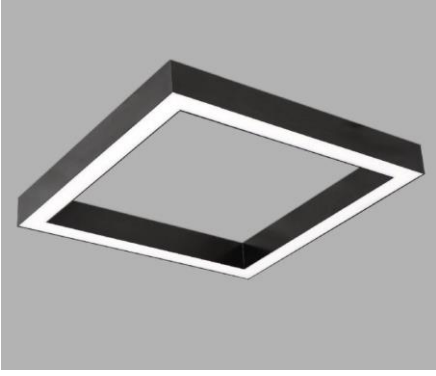

AXEL SIVA ÜSTÜ

Gövde
Difüzör
Işık Kaynağı
Lümen/Watt
Giriş Gerilimi
Montaj
Ölçüler
Renk Sıcaklığı
CRI
Dim
IP Değeri

Ekstrüde Alüminyum Profil
 Opal PMMA-Micro Prizmatik
 Power LED
 120Lm/W
 220-240V AC 50/60 Hz
 Sıva Üstü
 W:33mm H:33mm
 3000-4000-6500K
 >80
 DALI / 1-10V
 IP40

CE  LED  IP40

Ürün Kodu	Ürün	Watt	Lumen	CRI	Işık Rengi	Ölçüler mm (W:H:L)
AXL55/33.44	Sıva Üstü	44W	5280Lm	>80	3000-4000-6500K	33x33x550x550mm
AXL55/33.64	Sıva Üstü	64W	7680Lm	>80	3000-4000-6500K	33x33x550x550mm
AXL100/33.88	Sıva Üstü	88W	10560Lm	>80	3000-4000-6500K	33x33x1000x1000mm
AXL100/33.128	Sıva Üstü	128W	15360Lm	>80	3000-4000-6500K	33x33x1000x1000mm
AXL120/33.105	Sıva Üstü	105W	12600Lm	>80	3000-4000-6500K	33x33x1200x1200mm
AXL120/33.154	Sıva Üstü	154W	18480Lm	>80	3000-4000-6500K	33x33x1200x1200mm
AXL150/33.132	Sıva Üstü	132W	15840Lm	>80	3000-4000-6500K	33x33x1500x1500mm
AXL150/33.192	Sıva Üstü	192W	23040Lm	>80	3000-4000-6500K	33x33x1500x1500mm
AXL200/33.176	Sıva Üstü	176W	21120Lm	>80	3000-4000-6500K	33x33x2000x2000mm
AXL200/33.256	Sıva Üstü	256W	30720Lm	>80	3000-4000-6500K	33x33x2000x2000mm
AXL250/33.220	Sıva Üstü	220W	26400Lm	>80	3000-4000-6500K	33x33x2500x2500mm
AXL250/33.320	Sıva Üstü	320W	38400Lm	>80	3000-4000-6500K	33x33x2500x2500mm
AXL300/33.264	Sıva Üstü	264W	31680Lm	>80	3000-4000-6500K	33x33x3000x3000mm
AXL300/33.384	Sıva Üstü	384W	46080Lm	>80	3000-4000-6500K	33x33x3000x3000mm