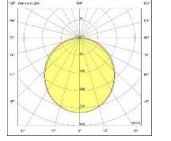

YETA SIVA ÜSTÜ

Gövde
Difüzör
Işık Kaynağı
Lümen/Watt
Giriş Gerilimi
Montaj
Ölçüler
Renk Sıcaklığı
CRI
Dim
IP Değeri

Ekstrüde Alüminyum Profil
Opal PMMA-Micro Prizmatik
Power LED
120Lm/W
220-240V AC 50/60 Hz
Sıva Üstü
W:52 H:65mm
3000K-4000K-6500K
>80
DALI / 1-10V
IP20

CE  LED  IP20

Ürün Kodu	Ürün	Watt	Lumen	CRI	Işık Rengi	Ölçüler mm (W:H:L)
YTA100.CE/52.66	Sıva Üstü Dekoratif	66W	7920Lm	>80	3000-4000-6500K	52x65X1000mm
YTA120.CE/52.79	Sıva Üstü Dekoratif	79W	9480Lm	>80	3000-4000-6500K	52x65X1200mm
YTA150.CE/52.99	Sıva Üstü Dekoratif	99W	11880Lm	>80	3000-4000-6500K	52x65X1500mm