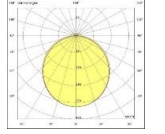

ATLAS LIGHTING

YETA SARKIT

Gövde
Difüzör
Işık Kaynağı
Lümen/Watt
Giriş Gerilimi
Montaj
Ölçüler
Renk Sıcaklığı
CRI
Dim
IP Değeri

Ekstrüde Alüminyum Profil
Opal PMMA-Micro Prizmatik
Power LED
120Lm/W
220-240V AC 50/60 Hz
Sarkıt
W:52 H:65mm
3000K-4000K-6500K
>80
DALI / 1-10V
IP20

CE  LED  IP20

Ürün Kodu	Ürün	Watt	Lumen	CRI	Işık Rengi	Ölçüler mm (W:H:L)
YTA100.SU/52.66	Sarkıt Dekoratif	66W	7920Lm	>80	3000-4000-6500K	52x65X1000mm
YTA120.SU/52.79	Sarkıt Dekoratif	79W	9480Lm	>80	3000-4000-6500K	52x65X1200mm
YTA150.SU/52.99	Sarkıt Dekoratif	99W	11880Lm	>80	3000-4000-6500K	52x65X1500mm