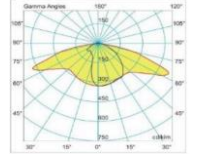

ATLAS LIGHTING

XERO

Gövde
Difüzör
Işık Kaynağı
Lumen/Watt
Giriş Gerilimi
Montaj
Ölçüler
Renk Sıcaklığı
IP Değeri
Opsiyon
CRI
Led Ömrü

Alüminyum Enjeksiyon
PMMA Optik Lens
High Power LED
120Lm/W
220-240V AC 50/60 Hz
Ø60
W:279 H:76 L:609mm
3000-4000-6500K
IP66
DALI-Programlanabilir
>80
100.000+

Ürün Kodu	Watt	Lumen	IK	CRI	Işık Rengi	Ağırlık Kg	Ölçüler mm
XRO.2022.120	120W	14400Lm	IK08	>80	3000-4000-6500K	5,2Kg	W:205 H:100 L:490mm
XRO.2022.100	100W	12000Lm	IK08	>80	3000-4000-6500K	5,2Kg	W:205 H:100 L:490mm
XRO.2022.80	80W	9600Lm	IK08	>80	3000-4000-6500K	5Kg	W:205 H:100 L:490mm
XRO.2022.60	60W	7200Lm	IK08	>80	3000-4000-6500K	4,8Kg	W:205 H:100 L:490mm