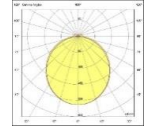

WILD SIVA ÜSTÜ

Gövde
Difüzör
Işık Kaynağı
Lümen/Watt
Giriş Gerilimi
Montaj
Ölçüler
Renk Sıcaklığı
CRI
Dim
IP Değeri

Ekstrüde Alüminyum Profil
 Opal PMMA-Micro Prizmatik
 Power LED
 120Lm/W
 220-240V AC 50/60 Hz
 Sıva Üstü
 W:67mm H:84mm
 3000K-4000K-6500K
 >80
 DALI / 1-10V
 IP40

CE RoHS LED IP40

Ürün Kodu	Ürün	Watt	Lumen	CRI	Işık Rengi	Ölçüler mm
WLD50.S/67.11	Sıva Üstü Lineer	11W	1320Lm	>80	3000-4000-6500K	67x84x500mm
WLD50.S/67.16	Sıva Üstü Lineer	16W	1920Lm	>80	3000-4000-6500K	67x84x500mm
WLD100.S/67.22	Sıva Üstü Lineer	22W	2640Lm	>80	3000-4000-6500K	67x84x1000mm
WLD100.S/67.32	Sıva Üstü Lineer	32W	3840Lm	>80	3000-4000-6500K	67x84x1000mm
WLD120.S/67.27	Sıva Üstü Lineer	27W	3240Lm	>80	3000-4000-6500K	67x84x1200mm
WLD120.S/67.19	Sıva Üstü Lineer	39W	4680Lm	>80	3000-4000-6500K	67x84x1200mm
WLD150.S/67.33	Sıva Üstü Lineer	33W	3960Lm	>80	3000-4000-6500K	67x84x1500mm
WLD150.S/67.48	Sıva Üstü Lineer	48W	5760Lm	>80	3000-4000-6500K	67x84x1500mm
WLD200.S/67.44	Sıva Üstü Lineer	44W	5280Lm	>80	3000-4000-6500K	67x84x2000mm
WLD200.S/67.64	Sıva Üstü Lineer	64W	7680Lm	>80	3000-4000-6500K	67x84x2000mm
WLD250.S/67.55	Sıva Üstü Lineer	55W	6600Lm	>80	3000-4000-6500K	67x84x2500mm
WLD250.S/67.80	Sıva Üstü Lineer	80W	9600Lm	>80	3000-4000-6500K	67x84x2500mm
WLD300.S/67.66	Sıva Üstü Lineer	66W	7920Lm	>80	3000-4000-6500K	67x84x3000mm
WLD300.S/67.96	Sıva Üstü Lineer	96W	11520Lm	>80	3000-4000-6500K	67x84x3000mm