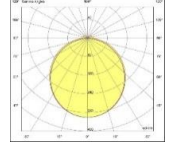

Ürün Kodu	Ürün	Watt	Lumen	CRI	Işık Rengi	Ölçüler mm
WLD50/67.11	Sarkit Lineer	11W	1320Lm	>80	3000-4000-6500K	67x84x500mm
WLD50/67.16	Sarkit Lineer	16W	1920Lm	>80	3000-4000-6500K	67x84x500mm
WLD100/67.22	Sarkit Lineer	22W	2640Lm	>80	3000-4000-6500K	67x84x1000mm
WLD100/67.32	Sarkit Lineer	32W	3840Lm	>80	3000-4000-6500K	67x84x1000mm
WLD120/67.27	Sarkit Lineer	27W	3240Lm	>80	3000-4000-6500K	67x84x1200mm
WLD120/67.19	Sarkit Lineer	39W	4680Lm	>80	3000-4000-6500K	67x84x1200mm
WLD150/67.33	Sarkit Lineer	33W	3960Lm	>80	3000-4000-6500K	67x84x1500mm
WLD150/67.48	Sarkit Lineer	48W	5760Lm	>80	3000-4000-6500K	67x84x1500mm
WLD200/67.44	Sarkit Lineer	44W	5280Lm	>80	3000-4000-6500K	67x84x2000mm
WLD200/67.64	Sarkit Lineer	64W	7680Lm	>80	3000-4000-6500K	67x84x2000mm
WLD250/67.55	Sarkit Lineer	55W	6600Lm	>80	3000-4000-6500K	67x84x2500mm
WLD250/67.80	Sarkit Lineer	80W	9600Lm	>80	3000-4000-6500K	67x84x2500mm
WLD300/67.66	Sarkit Lineer	66W	7920Lm	>80	3000-4000-6500K	67x84x3000mm
WLD300/67.96	Sarkit Lineer	96W	11520Lm	>80	3000-4000-6500K	67x84x3000mm