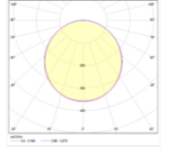

WAVE

Gövde	Aluminyum Enjeksiyon
Difüzör	Aluminyum Reflektör - PMMA
Işık Kaynağı	COB LED
Lumen/Watt	130Lm/W
Giriş Gerilimi	220-240V AC 50/60 Hz
Montaj	Sıva Altı
Güç Faktörü	>95
Renk Sıcaklığı	3000-4000-6500K
IP Değeri	IP20-IP44
Opsiyon	EMG-DALI
CRI	>80
Led Omru	100.000+

LED

IP20

Ürün Kodu	Watt	Lumen	Güç Faktörü	CRI	Işık Rengi	Kg	Kesim Ölçüsü mm	Ölçüler mm
WVE.2022.25	25W	3250Lm	>95	>80	3000-4000-6500K	1000gr	Ø:210mm	H:227 D: 85mm
WVE.2022.18	18W	2340Lm	>95	>80	3000-4000-6500K	770gr	Ø:175mm	H:192 D: 85mm
WVE.2022.18	18W	2340Lm	>95	>80	3000-4000-6500K	670gr	Ø:160mm	H:175 D: 85mm
WVE.2022.12	12W	1560Lm	>95	>80	3000-4000-6500K	520gr	Ø:130mm	H:147 D: 75mm
WVE.2022.9	9W	1170Lm	>95	>80	3000-4000-6500K	400gr	Ø:105mm	H:117 D: 70mm
WVE.2022.6	6W	780Lm	>95	>80	3000-4000-6500K	380gr	Ø:85mm	H:97 D: 70mm