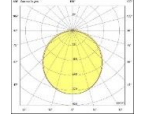

ATLAS LIGHTING

VOLTA SIVA ÜSTÜ

Gövde
Difüzör
Işık Kaynağı
Lümen/Watt
Giriş Gerilimi
Montaj
Ölçüler
Renk Sıcaklığı
CRI
Dim
IP Değeri

Ekstrüde Alüminyum Profil
Opal PMMA-Micro Prizmatik
Power LED
120Lm/W
220-240V AC 50/60 Hz
Sıva Üstü
W:52 H:65mm
3000K-4000K-6500K
>80
DALI / 1-10V
IP20

LED

IP20

Ürün Kodu	Ürün	Watt	Lumen	CRI	Işık Rengi	Ölçüler mm (W:H:L)
VLT90.SU/52.58	Sıva Üstü Dekoratif	58W	6960Lm	>80	3000-4000-6500K	52x65x900mm
VLT100.SU/52.64	Sıva Üstü Dekoratif	64W	7680Lm	>80	3000-4000-6500K	52x65x1000mm
VLT120.SU/52.77	Sıva Üstü Dekoratif	77W	9240Lm	>80	3000-4000-6500K	52x65x1200mm
VLT150.SU/52.96	Sıva Üstü Dekoratif	96W	11520Lm	>80	3000-4000-6500K	52x65x1500mm
VLT180.SU/52.115	Sıva Üstü Dekoratif	115W	13800Lm	>80	3000-4000-6500K	52x65x1800mm
VLT200.SU/52.128	Sıva Üstü Dekoratif	128W	15360Lm	>80	3000-4000-6500K	52x65x2000mm