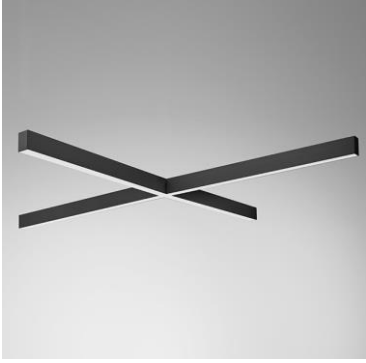

ATLAS LIGHTING

VOLTA SIVA ÜSTÜ

Gövde
Difüzör
Işık Kaynağı
Lümen/Watt
Giriş Gerilimi
Montaj
Ölçüler
Renk Sıcaklığı
CRI
Dim
IP Değeri

Ekstrüde Alüminyum Profil
Opal PMMA-Micro Prizmatik
Power LED
120Lm/W
220-240V AC 50/60 Hz
Sıva Üstü
W:52 H:65mm
3000K-4000K-6500K
>80
DALI / 1-10V
IP20

LED

IP20

Ürün Kodu	Ürün	Watt	Lumen	CRI	Işık Rengi	Ölçüler mm (W:H:L)
VLT90.SU/52.58	Sıva Üstü Dekoratif	58W	6960Lm	>80	3000-4000-6500K	52x65x900mm
VLT100.SU/52.64	Sıva Üstü Dekoratif	64W	7680Lm	>80	3000-4000-6500K	52x65x1000mm
VLT120.SU/52.77	Sıva Üstü Dekoratif	77W	9240Lm	>80	3000-4000-6500K	52x65x1200mm
VLT150.SU/52.96	Sıva Üstü Dekoratif	96W	11520Lm	>80	3000-4000-6500K	52x65x1500mm
VLT180.SU/52.115	Sıva Üstü Dekoratif	115W	13800Lm	>80	3000-4000-6500K	52x65x1800mm
VLT200.SU/52.128	Sıva Üstü Dekoratif	128W	15360Lm	>80	3000-4000-6500K	52x65x2000mm