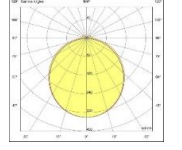

ATLAS LIGHTING

VOLTA SARKIT

Gövde	Ekstrüde Alüminyum Profil
Difüzör	Opal PMMA-Micro Prizmatik
Işık Kaynağı	Power LED
Lümen/Watt	120Lm/W
Giriş Gerilimi	220-240V AC 50/60 Hz
Montaj	Sarkıt
Ölçüler	W:52 H:65mm
Renk Sıcaklığı	3000K-4000K-6500K
CRI	>80
Dim	DALI / 1-10V
IP Değeri	IP20

CE  LED  IP20

Ürün Kodu	Ürün	Watt	Lumen	CRI	Işık Rengi	Ölçüler mm (W:H:L)
VLT90/52.58	Sarkıt Dekoratif	58W	6960Lm	>80	3000-4000-6500K	52x65x900mm
VLT100/52.64	Sarkıt Dekoratif	64W	7680Lm	>80	3000-4000-6500K	52x65x1000mm
VLT120/52.77	Sarkıt Dekoratif	77W	9240Lm	>80	3000-4000-6500K	52x65x1200mm
VLT150/52.96	Sarkıt Dekoratif	96W	11520Lm	>80	3000-4000-6500K	52x65x1500mm
VLT180/52.115	Sarkıt Dekoratif	115W	13800Lm	>80	3000-4000-6500K	52x65x1800mm
VLT200/52.128	Sarkıt Dekoratif	128W	15360Lm	>80	3000-4000-6500K	52x65x2000mm