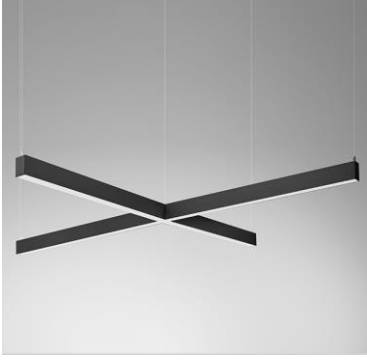

ATLAS LIGHTING

VOLTA SARKIT

Gövde	Ekstrüde Alüminyum Profil
Difüzör	Opal PMMA-Micro Prizmatik
Işık Kaynağı	Power LED
Lümen/Watt	120Lm/W
Giriş Gerilimi	220-240V AC 50/60 Hz
Montaj	Sarkıt
Ölçüler	W:52 H:65mm
Renk Sıcaklığı	3000K-4000K-6500K
CRI	>80
Dim	DALI / 1-10V
IP Değeri	IP20