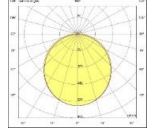

## VISTA SIVA ALTI

**Gövde**  
**Difüzör**  
**Işık Kaynağı**  
**Lümen/Watt**  
**Giriş Gerilimi**  
**Montaj**  
**Ölçüler**  
**Renk Sıcaklığı**  
**CRI**  
**Dim**  
**IP Değeri**

Ekstrüde Alüminyum Profil  
Opal PMMA-Micro Prizmatik  
Power LED  
120Lm/W  
220-240V AC 50/60 Hz  
Sıva Altı  
W:73mm H:84mm  
3000K-4000K-6500K  
>80  
DALI / 1-10V  
IP40

LED

IP40

Ürün Kodu	Ürün	Watt	Lumen	CRI	Işık Rengi	Ölçüler mm
VST50/73.11	Sıva Altı Lineer	11W	1320Lm	>80	3000-4000-6500K	73x84x500mm
VST50/73.16	Sıva Altı Lineer	16W	1920Lm	>80	3000-4000-6500K	73x84x500mm
VST100/73.22	Sıva Altı Lineer	22W	2640Lm	>80	3000-4000-6500K	73x84x1000mm
VST100/73.32	Sıva Altı Lineer	32W	3840Lm	>80	3000-4000-6500K	73x84x1000mm
VST120/73.27	Sıva Altı Lineer	27W	3240Lm	>80	3000-4000-6500K	73x84x1200mm
VST120/73.39	Sıva Altı Lineer	39W	4680Lm	>80	3000-4000-6500K	73x84x1200mm
VST150/73.33	Sıva Altı Lineer	33W	3960Lm	>80	3000-4000-6500K	73x84x1500mm
VST150/73.48	Sıva Altı Lineer	48W	5760Lm	>80	3000-4000-6500K	73x84x1500mm
VST200/73.44	Sıva Altı Lineer	44W	5280Lm	>80	3000-4000-6500K	73x84x2000mm
VST200/73.64	Sıva Altı Lineer	64W	7680Lm	>80	3000-4000-6500K	73x84x2000mm
VST250/73.55	Sıva Altı Lineer	55W	6600Lm	>80	3000-4000-6500K	73x84x2500mm
VST250/73.80	Sıva Altı Lineer	80W	9600Lm	>80	3000-4000-6500K	73x84x2500mm
VST300/73.66	Sıva Altı Lineer	66W	7920Lm	>80	3000-4000-6500K	73x84x3000mm
VST300/73.96	Sıva Altı Lineer	96W	11520Lm	>80	3000-4000-6500K	73x84x3000mm