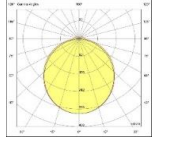

ATLAS LIGHTING

VESTA SIVA ÜSTÜ

Gövde
Difüzör
Işık Kaynağı
Lümen/Watt
Giriş Gerilimi
Montaj
Ölçüler
Renk Sıcaklığı
CRI
Dim
IP Değeri

Paslanmaz Çelik
Opal PMMA-Micro Prizmatik
Power LED
120Lm/W
220-240V AC 50/60 Hz
Sıva Üstü
W:70 H:80mm
3000K-4000K-6500K
>80
DALI / 1-10V
IP20

CE  LED  IP20

Ürün Kodu	Ürün	Watt	Lumen	CRI	Işık Rengi	Ölçüler mm (W:H:L)
VST60.CE/70.58	Sıva Üstü Dekoratif	58W	6960Lm	>80	3000-4000-6500K	70x80x600mm
VST90.CE/70.86	Sıva Üstü Dekoratif	86W	10320Lm	>80	3000-4000-6500K	70x80x900mm
VST120.CE/70.115	Sıva Üstü Dekoratif	115W	13800Lm	>80	3000-4000-6500K	70x80x1200mm
VST150.CE/70.144	Sıva Üstü Dekoratif	144W	17280Lm	>80	3000-4000-6500K	70x80x1500mm