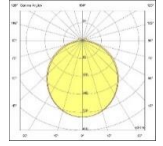

CE  LED  IP20

Ürün Kodu	Ürün	Watt	Lumen	CRI	Işık Rengi	Ölçüler mm
VST60.RE/70.58	Sıva Altı Dekoratif	58W	6960Lm	>80	3000-4000-6500K	70x80x600mm
VST90.RE/70.86	Sıva Altı Dekoratif	86W	10320Lm	>80	3000-4000-6500K	70x80x900mm
VST120.RE/70.115	Sıva Altı Dekoratif	115W	13800Lm	>80	3000-4000-6500K	70x80x1200mm
VST150.RE/70.144	Sıva Altı Dekoratif	144W	17280Lm	>80	3000-4000-6500K	70x80x1500mm