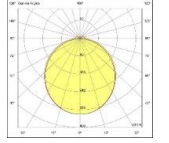

VESTA SARKIT

Gövde
Difüzör
Işık Kaynağı
Lümen/Watt
Giriş Gerilimi
Montaj
Ölçüler
Renk Sıcaklığı
CRI
Dim
IP Değeri

Paslanmaz Çelik
Opal PMMA-Micro Prizmatik
Power LED
120Lm/W
220-240V AC 50/60 Hz
Sarkit
W:70 H:80mm
3000K-4000K-6500K
>80
DALI / 1-10V
IP20

LED

IP20

Ürün Kodu	Ürün	Watt	Lumen	CRI	Işık Rengi	Ölçüler mm (W:H:L)
VST60.SU/70.58	Sarkit Dekoratif	58W	6960Lm	>80	3000-4000-6500K	70x80x600mm
VST90.SU/70.86	Sarkit Dekoratif	86W	10320Lm	>80	3000-4000-6500K	70x80x900mm
VST120.SU/70.115	Sarkit Dekoratif	115W	13800Lm	>80	3000-4000-6500K	70x80x1200mm
VST150.SU/70.144	Sarkit Dekoratif	144W	17280Lm	>80	3000-4000-6500K	70x80x1500mm