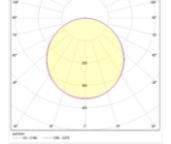

IP20

Ürün Kodu	Watt	Lumen	Güç Faktörü	CRI	Işık Rengi	Kg	Kesim Ölçüsü mm	Ölçüler mm
URB.2022.25	25W	3250Lm	>95	>80	3000-4000-6500K	1000gr	Ø:210mm	H:227 D: 85mm
URB.2022.18	18W	2340Lm	>95	>80	3000-4000-6500K	770gr	Ø:175mm	H:192 D: 85mm
URB.2022.18	18W	2340Lm	>95	>80	3000-4000-6500K	670gr	Ø:160mm	H:175 D: 85mm
URB.2022.12	12W	1560Lm	>95	>80	3000-4000-6500K	520gr	Ø:130mm	H:147 D: 75mm
URB.2022.9	9W	1170Lm	>95	>80	3000-4000-6500K	400gr	Ø:105mm	H:117 D: 70mm
URB.2022.6	6W	780Lm	>95	>80	3000-4000-6500K	380gr	Ø:85mm	H:97 D: 70mm