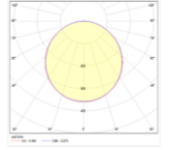

IP20

Product Code	Watt	Lumen	Power Factor	CRI	Light Color	Kg	Cut Size mm	Dimensions mm
URB.2022.25	25W	3250Lm	95+	80+	3000-4000-6500K	1000gr	Ø:210mm	H:227 D: 85mm
URB.2022.18	18W	2340Lm	95+	80+	3000-4000-6500K	770gr	Ø:175mm	H:192 D: 85mm
URB.2022.18	18W	2340Lm	95+	80+	3000-4000-6500K	670gr	Ø:160mm	H:175 D: 85mm
URB.2022.12	12W	1560Lm	95+	80+	3000-4000-6500K	520gr	Ø:130mm	H:147 D: 75mm
URB.2022.9	9W	1170Lm	95+	80+	3000-4000-6500K	400gr	Ø:105mm	H:117 D: 70mm
URB.2022.6	6W	780Lm	95+	80+	3000-4000-6500K	380gr	Ø:85mm	H:97 D: 70mm