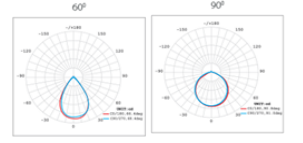

UNIQ

Gövde
Difüzör
Işık Kaynağı
Lumen/Watt
Giriş Gerilimi
Montaj
Ölçüler
Renk Sıcaklığı
IP Değeri
Opsiyon
CRI
Led Ömrü

Aluminyum Enjeksiyon
PMMA Optik Lens
High Power LED
120Lm/W
220-240V AC 50/60 Hz
Sıva Üstü
W:60 H:360 L:340mm
3000-4000-6500K
IP66
EMG-DALI-Programlanabilir
>80
100.000+

| Ürün Kodu | Watt | Lumen | IK | CRI | Işık Rengi | Ağırlık Kg | Ölçüler mm |
|--------------|------|---------|------|-----|-----------------|------------|--------------------|
| UNQ.2022.120 | 120W | 14400Lm | IK08 | >80 | 3000-4000-6500K | 5Kg | W:60 H:360 L:340mm |
| UNQ.2022.100 | 100W | 12000Lm | IK08 | >80 | 3000-4000-6500K | 5Kg | W:60 H:360 L:340mm |
| UNQ.2022.75 | 75W | 9000Lm | IK08 | >80 | 3000-4000-6500K | 5Kg | W:60 H:360 L:340mm |