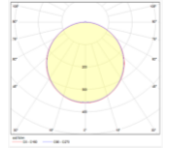

Ürün Kodu	Watt	Lumen	Güç Faktörü	CRI	Işık Rengi	Kg	Kesim Ölçüsü mm	Ölçüler mm
ULT.2022.25	25W	3000Lm	>95	>80	3000-4000-6500K	1200gr	Ø:210mm	W:227 H:227 D:85mm
ULT.2022.20	20W	2500Lm	>95	>80	3000-4000-6500K	860gr	Ø:175mm	W:192 H:192 D:85 mm
ULT.2022.16	16W	2000Lm	>95	>80	3000-4000-6500K	720gr	Ø:160mm	W:175 H:175 D:85 mm
ULT.2022.12	12W	1500Lm	>95	>80	3000-4000-6500K	580gr	Ø:130mm	W:147 H:147 D:80 mm
ULT.2022.8	8W	1000Lm	>95	>80	3000-4000-6500K	420gr	Ø:105mm	W:117 H:117 D:70 mm
ULT.2022.6	6W	750Lm	>95	>80	3000-4000-6500K	370gr	Ø:85mm	W:97 H:97 D:70 mm