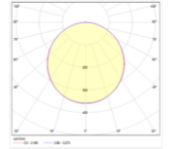

Product Code	Watt	Lumen	Power Factor	CRI	Light Color	Kg	Cut Size mm	Dimensions mm
ULT.2022.25	25W	3000Lm	95+	80+	3000-4000-6500K	1200gr	Ø:210mm	W:227 H:227 D:85 mm
ULT.2022.20	20W	2500Lm	95+	80+	3000-4000-6500K	860gr	Ø:175mm	W:192 H:192 D:85 mm
ULT.2022.16	16W	2000Lm	95+	80+	3000-4000-6500K	720gr	Ø:160mm	W:175 H:175 D:85 mm
ULT.2022.12	12W	1500Lm	95+	80+	3000-4000-6500K	580gr	Ø:130mm	W:147 H:147 D:80 mm
ULT.2022.8	8W	1000Lm	95+	80+	3000-4000-6500K	420gr	Ø:105mm	W:117 H:117 D:70 mm
ULT.2022.6	6W	750Lm	95+	80+	3000-4000-6500K	370gr	Ø:85mm	W:97 H:97 D:70 mm