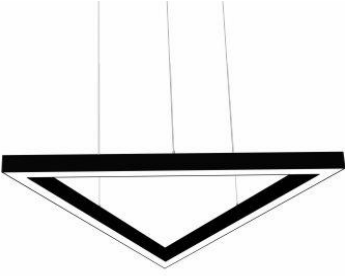

## TRIANGLE SARKIT

<b>Gövde</b>	Ekstrüde Alüminyum Profil
<b>Difüzör</b>	Opal PMMA-Micro Prizmatik
<b>Işık Kaynağı</b>	Power LED
<b>Lümen/Watt</b>	120Lm/W
<b>Giriş Gerilimi</b>	220-240V AC 50/60 Hz
<b>Montaj</b>	Sarkıt
<b>Ölçüler</b>	W:52 H:65mm
<b>Renk Sıcaklığı</b>	3000K-4000K-6500K
<b>CRI</b>	>80
<b>Dim</b>	DALI / 1-10V
<b>IP Değeri</b>	IP20