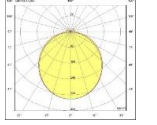

Ürün Kodu	Ürün	Watt	Lumen	CRI	Işık Rengi	Ölçüler mm (W:H:L)
TAN150.SU/100.48	Siva Üstü Dekoratif	48W	5760Lm	>80	3000-4000-6500K	100x80x1500mm
TAN200.SU/100.64	Siva Üstü Dekoratif	64W	7680Lm	>80	3000-4000-6500K	100x80x2000mm
TAN250.SU/100.80	Siva Üstü Dekoratif	80W	9600Lm	>80	3000-4000-6500K	100x80x2500mm
TAN300.SU/100.96	Siva Üstü Dekoratif	96W	11520Lm	>80	3000-4000-6500K	100x80x3000mm
TAN350.SU/100.112	Siva Üstü Dekoratif	112W	13440Lm	>80	3000-4000-6500K	100x80x3500mm
TAN400.SU/100.128	Siva Üstü Dekoratif	128W	15360Lm	>80	3000-4000-6500K	100x80x4000mm
TAN450.SU/100.144	Siva Üstü Dekoratif	144W	17280Lm	>80	3000-4000-6500K	100x80x4500mm
TAN500.SU/100.160	Siva Üstü Dekoratif	160W	19200Lm	>80	3000-4000-6500K	100x80x5000mm