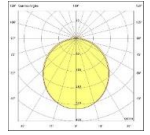

ATLAS LIGHTING

TITAN SIVA ALTI

Gövde	Paslanmaz Çelik
Difüzör	Opal PMMA-Micro Prizmatik
Işık Kaynağı	Power LED
Lümen/Watt	120Lm/W
Giriş Gerilimi	220-240V AC 50/60 Hz
Montaj	Sıva Altı
Ölçüler	W:100 H:80mm
Renk Sıcaklığı	3000K-4000K-6500K
CRI	>80
Dim	DALI / 1-10V
IP Değeri	IP20

LED

IP20

Ürün Kodu	Ürün	Watt	Lumen	CRI	Işık Rengi	Ölçüler mm (W:H:L)
TAN150.RE/100.48	Sıva Altı Dekoratif	48W	5760Lm	>80	3000-4000-6500K	100x80x1500mm
TAN200.RE/100.64	Sıva Altı Dekoratif	64W	7680Lm	>80	3000-4000-6500K	100x80x2000mm
TAN250.RE/100.80	Sıva Altı Dekoratif	80W	9600Lm	>80	3000-4000-6500K	100x80x2500mm
TAN300.RE/100.96	Sıva Altı Dekoratif	96W	11520Lm	>80	3000-4000-6500K	100x80x3000mm
TAN350.RE/100.112	Sıva Altı Dekoratif	112W	13440Lm	>80	3000-4000-6500K	100x80x3500mm
TAN400.RE/100.128	Sıva Altı Dekoratif	128W	15360Lm	>80	3000-4000-6500K	100x80x4000mm
TAN450.RE/100.144	Sıva Altı Dekoratif	144W	17280Lm	>80	3000-4000-6500K	100x80x4500mm
TAN500.RE/100.160	Sıva Altı Dekoratif	160W	19200Lm	>80	3000-4000-6500K	100x80x5000mm