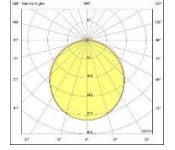

TITAN SARKIT

Gövde
Difüzör
Işık Kaynağı
Lümen/Watt
Giriş Gerilimi
Montaj
Ölçüler
Renk Sıcaklığı
CRI
Dim
IP Değeri

Paslanmaz Çelik
Opal PMMA-Micro Prizmatik
Power LED
120Lm/W
220-240V AC 50/60 Hz
Sarkıt
W:100 H:80mm
3000K-4000K-6500K
>80
DALI / 1-10V
IP20

LED

IP20

| Ürün Kodu | Ürün | Watt | Lumen | CRI | Işık Rengi | Ölçüler mm (W:H:L) |
|----------------|------------------|------|---------|-----|-----------------|--------------------|
| TAN150/100.48 | Sarkıt Dekoratif | 48W | 5760Lm | >80 | 3000-4000-6500K | 100x80x1500mm |
| TAN200/100.64 | Sarkıt Dekoratif | 64W | 7680Lm | >80 | 3000-4000-6500K | 100x80x2000mm |
| TAN250/100.80 | Sarkıt Dekoratif | 80W | 9600Lm | >80 | 3000-4000-6500K | 100x80x2500mm |
| TAN300/100.96 | Sarkıt Dekoratif | 96W | 11520Lm | >80 | 3000-4000-6500K | 100x80x3000mm |
| TAN350/100.112 | Sarkıt Dekoratif | 112W | 13440Lm | >80 | 3000-4000-6500K | 100x80x3500mm |
| TAN400/100.128 | Sarkıt Dekoratif | 128W | 15360Lm | >80 | 3000-4000-6500K | 100x80x4000mm |
| TAN450/100.144 | Sarkıt Dekoratif | 144W | 17280Lm | >80 | 3000-4000-6500K | 100x80x4500mm |
| TAN500/100.160 | Sarkıt Dekoratif | 160W | 19200Lm | >80 | 3000-4000-6500K | 100x80x5000mm |