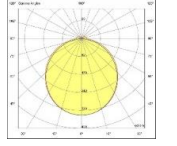

TERA SIVA ÜSTÜ

Gövde
Difüzör
Işık Kaynağı
Lümen/Watt
Giriş Gerilimi
Montaj
Ölçüler
Renk Sıcaklığı
CRI
Dim
IP Değeri

Paslanmaz Çelik
Opal PMMA-Micro Prizmatik
Power LED
120Lm/W
220-240V AC 50/60 Hz
Sıva Üstü
W:100 H:80mm
3000K-4000K-6500K
>80
DALI / 1-10V
IP20

CE  LED  IP20

Ürün Kodu	Ürün	Watt	Lumen	CRI	Işık Rengi	Ölçüler mm (W:H:L)
TRA90.SU/80.28	Sıva Üstü Dekoratif	28W	3360Lm	>80	3000-4000-6500K	100x80x900mm
TRA120.SU/80.30	Sıva Üstü Dekoratif	30W	3600Lm	>80	3000-4000-6500K	100x80x1200mm
TRA128.SU/80.35	Sıva Üstü Dekoratif	35W	4200Lm	>80	3000-4000-6500K	100x80x1280mm
TRA150.SU/80.48	Sıva Üstü Dekoratif	48W	5760Lm	>80	3000-4000-6500K	100x80x1500mm
TRA170.SU/80.54	Sıva Üstü Dekoratif	54W	6480Lm	>80	3000-4000-6500K	100x80x1700mm