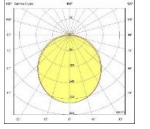

TERA SARKIT

Gövde
Difüzör
Işık Kaynağı
Lümen/Watt
Giriş Gerilimi
Montaj
Ölçüler
Renk Sıcaklığı
CRI
Dim
IP Değeri

Paslanmaz Çelik
Opal PMMA-Micro Prizmatik
Power LED
120Lm/W
220-240V AC 50/60 Hz
Sarkit
W:100 H:80mm
3000K-4000K-6500K
>80
DALI / 1-10V
IP20

CE RoHS LED IP20

Ürün Kodu	Ürün	Watt	Lumen	CRI	Işık Rengi	Ölçüler mm (W:H:L)
TRA90/80.28	Sarkit Dekoratif	28W	3360Lm	>80	3000-4000-6500K	100x80x900mm
TRA120/80.30	Sarkit Dekoratif	30W	3600Lm	>80	3000-4000-6500K	100x80x1200mm
TRA128/80.35	Sarkit Dekoratif	35W	4200Lm	>80	3000-4000-6500K	100x80x1280mm
TRA150/80.48	Sarkit Dekoratif	48W	5760Lm	>80	3000-4000-6500K	100x80x1500mm
TRA170/80.54	Sarkit Dekoratif	54W	6480Lm	>80	3000-4000-6500K	100x80x1700mm