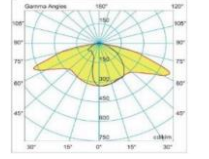

ATLAS LIGHTING

TARGET

Gövde
Difüzör
Işık Kaynağı
Lumen/Watt
Giriş Gerilimi
Montaj
Ölçüler
Renk Sıcaklığı
IP Değeri
Opsiyon
CRI
Led Ömrü

Aluminyum Enjeksiyon
PMMA Optik Lens
High Power LED
120Lm/W
220-240V AC 50/60 Hz
Ø60
W:292 H:68 L:679mm
3000-4000-6500K
IP66
DALI-Programlanabilir
>80
100.000+

Ürün Kodu	Watt	Lumen	IK	CRI	Işık Rengi	Ağırlık Kg	Ölçüler mm
TRG.2022.150	150W	18000Lm	IK08	>80	3000-4000-6500K	6,2Kg	W:292 H:68 L:679mm
TRG.2022.125	125W	15000Lm	IK08	>80	3000-4000-6500K	6Kg	W:292 H:68 L:679mm
TRG.2022.100	100W	12000Lm	IK08	>80	3000-4000-6500K	5,7Kg	W:292 H:68 L:679mm
TRG.2022.75	75W	9000Lm	IK08	>80	3000-4000-6500K	5,5Kg	W:292 H:68 L:679mm
TRG.2022.60	60W	7200Lm	IK08	>80	3000-4000-6500K	5Kg	W:292 H:68 L:679mm