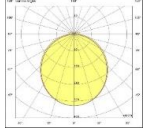

ATLAS LIGHTING

SUNY SIVA ÜSTÜ

| | |
|-----------------------|---------------------------|
| Gövde | Ekstrüde Alüminyum Profil |
| Difüzör | Opal PMMA-Micro Prizmatik |
| Işık Kaynağı | Power LED |
| Lümen/Watt | 120Lm/W |
| Giriş Gerilimi | 220-240V AC 50/60 Hz |
| Montaj | Sıva Üstü |
| Ölçüler | W:87mm H:87mm |
| Renk Sıcaklığı | 3000K-4000K-6500K |
| CRI | >80 |
| Dim | DALI / 1-10V |
| IP Değeri | IP40 |

LED

IP40

| Ürün Kodu | Ürün | Watt | Lumen | CRI | Işık Rengi | Ölçüler mm (W:H:L) |
|----------------|------------------|------|---------|-----|-----------------|--------------------|
| SNY50.S/87.11 | Sıva Üstü Lineer | 11W | 1320Lm | >80 | 3000-4000-6500K | 87x87x500mm |
| SNY50.S/87.16 | Sıva Üstü Lineer | 16W | 1920Lm | >80 | 3000-4000-6500K | 87x87x500mm |
| SNY100.S/87.22 | Sıva Üstü Lineer | 22W | 2640Lm | >80 | 3000-4000-6500K | 87x87x1000mm |
| SNY100.S/87.32 | Sıva Üstü Lineer | 32W | 3840Lm | >80 | 3000-4000-6500K | 87x87x1000mm |
| SNY120.S/87.27 | Sıva Üstü Lineer | 27W | 3240Lm | >80 | 3000-4000-6500K | 87x87x1200mm |
| SNY120.S/87.19 | Sıva Üstü Lineer | 39W | 4680Lm | >80 | 3000-4000-6500K | 87x87x1200mm |
| SNY150.S/87.33 | Sıva Üstü Lineer | 33W | 3960Lm | >80 | 3000-4000-6500K | 87x87x1500mm |
| SNY150.S/87.48 | Sıva Üstü Lineer | 48W | 5760Lm | >80 | 3000-4000-6500K | 87x87x1500mm |
| SNY200.S/87.44 | Sıva Üstü Lineer | 44W | 5280Lm | >80 | 3000-4000-6500K | 87x87x2000mm |
| SNY200.S/87.64 | Sıva Üstü Lineer | 64W | 7680Lm | >80 | 3000-4000-6500K | 87x87x2000mm |
| SNY250.S/87.55 | Sıva Üstü Lineer | 55W | 6600Lm | >80 | 3000-4000-6500K | 87x87x2500mm |
| SNY250.S/87.80 | Sıva Üstü Lineer | 80W | 9600Lm | >80 | 3000-4000-6500K | 87x87x2500mm |
| SNY300.S/87.66 | Sıva Üstü Lineer | 66W | 7920Lm | >80 | 3000-4000-6500K | 87x87x3000mm |
| SNY300.S/87.96 | Sıva Üstü Lineer | 96W | 11520Lm | >80 | 3000-4000-6500K | 87x87x3000mm |