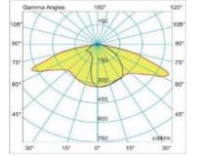

ATLAS LIGHTING

SONIC

Gövde
Difüzör
Işık Kaynağı
Lumen/Watt
Giriş Gerilimi
Montaj
Ölçüler
Renk Sıcaklığı
IP Değeri
Opsiyon
CRI
Led Ömrü

Aluminyum Enjeksiyon
PMMA Optik Lens
Mid Power LED
120Lm/W
220-240V AC 50/60 Hz
Ø42
W:180 H:70 L:365mm
3000-4000-6500K
IP66
DALI-Programlanabilir
>80
100.000+

Ürün Kodu	Watt	Lumen	IK	CRI	Işık Rengi	Ağırlık Kg	Ölçüler mm
SNC.2022.50	50W	6000Lm	IK08	>80	3000-4000-6500K	3Kg	W:180 H:70 L:365mm
SNC.2022.40	40W	4800Lm	IK08	>80	3000-4000-6500K	3Kg	W:180 H:70 L:365mm