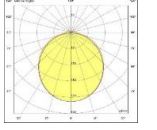

ATLAS LIGHTING

SOLAR SIVA ALTI

Gövde
Difüzör
Işık Kaynağı
Lümen/Watt
Giriş Gerilimi
Montaj
Ölçüler
Renk Sıcaklığı
CRI
Dim
IP Değeri

Ekstrüde Alüminyum Profil
Opal PMMA-Micro Prizmatik
Power LED
120Lm/W
220-240V AC 50/60 Hz
Sıva Altı
W:68mm H:37mm
3000K-4000K-6500K
>80
DALI / 1-10V
IP40

LED

IP40

Ürün Kodu	Ürün	Watt	Lumen	CRI	Işık Rengi	Ölçüler mm
SLR50/68.11	Sıva Altı Lineer	11W	1320Lm	>80	3000-4000-6500K	68x37x500mm
SLR50/68.16	Sıva Altı Lineer	16W	1920Lm	>80	3000-4000-6500K	68x37x500mm
SLR100/68.22	Sıva Altı Lineer	22W	2640Lm	>80	3000-4000-6500K	68x37x1000mm
SLR100/68.32	Sıva Altı Lineer	32W	3840Lm	>80	3000-4000-6500K	68x37x1000mm
SLR120/68.27	Sıva Altı Lineer	27W	3240Lm	>80	3000-4000-6500K	68x37x1200mm
SLR120/68.39	Sıva Altı Lineer	39W	4680Lm	>80	3000-4000-6500K	68x37x1200mm
SLR150/68.33	Sıva Altı Lineer	33W	3960Lm	>80	3000-4000-6500K	68x37x1500mm
SLR150/68.48	Sıva Altı Lineer	48W	5760Lm	>80	3000-4000-6500K	68x37x1500mm
SLR200/68.44	Sıva Altı Lineer	44W	5280Lm	>80	3000-4000-6500K	68x37x2000mm
SLR200/68.64	Sıva Altı Lineer	64W	7680Lm	>80	3000-4000-6500K	68x37x2000mm
SLR250/68.55	Sıva Altı Lineer	55W	6600Lm	>80	3000-4000-6500K	68x37x2500mm
SLR250/68.80	Sıva Altı Lineer	80W	9600Lm	>80	3000-4000-6500K	68x37x2500mm
SLR300/68.66	Sıva Altı Lineer	66W	7920Lm	>80	3000-4000-6500K	68x37x3000mm
SLR300/68.96	Sıva Altı Lineer	96W	11520Lm	>80	3000-4000-6500K	68x37x3000mm