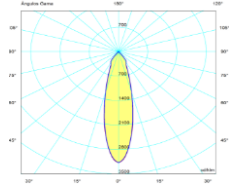

SOHO

Gövde	Aluminyum Enjeksiyon
Difüzör	PMMA Opal
Işık Kaynağı	Power LED
Lumen/Watt	130Lm/W
Giriş Gerilimi	220-240V AC 50/60 Hz
Montaj	Sıva Altı
Güç Faktörü	>95
Renk Sıcaklığı	3000-4000-6500K
IP Değeri	IP20-IP44
Opsiyon	EMG-DALI
CRI	>80
Led Omrü	100.000+

IP20

Ürün Kodu	Watt	Lumen	Güç Faktörü	CRI	Işık Rengi	Kg	Kesim Ölçüsü mm	Ölçüler mm
SHO.2022.40	40W	5000Lm	>95	>80	3000-4000-6500K	1300gr	Ø:2x175mm	H:192 W:384 D:120mm
SHO.2022.32	32W	4000Lm	>95	>80	3000-4000-6500K	1100gr	Ø:2x160mm	H:175 W:350 D:120mm
SHO.2022.24	24W	3500Lm	>95	>80	3000-4000-6500K	910gr	Ø:2x130mm	H:147 W:294 D:120mm
SHO.2022.16	16W	2000Lm	>95	>80	3000-4000-6500K	690gr	Ø:2x105mm	H:117 W:234 D:120mm
SHO.2022.12	12W	1500Lm	>95	>80	3000-4000-6500K	505gr	Ø:2x85mm	H:97 W:194 D:120mm