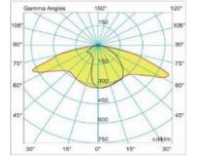

## SOFT

Gövde  
Difüzör  
Işık Kaynağı  
Lumen/Watt  
Giriş Gerilimi  
Montaj  
Ölçüler  
Renk Sıcaklığı  
IP Değeri  
Opsiyon  
CRI  
Led Ömrü

Aluminyum Enjeksiyon  
PMMA Optik Lens  
High Power LED  
120Lm/W  
220-240V AC 50/60 Hz  
Ø60  
W:337 H:70 L:793mm  
3000-4000-6500K  
IP66  
NEMA-DALI-Programlanabilir  
>80  
100.000+

Ürün Kodu	Watt	Lumen	IK	CRI	Işık Rengi	Ağırlık Kg	Ölçüler mm
SFT.2022.240	240W	28800Lm	IK08	>80	3000-4000-6500K	6,5Kg	W:337 H:70 L:793mm
SFT.2022.200	200W	24000Lm	IK08	>80	3000-4000-6500K	6,5Kg	W:337 H:70 L:793mm
SFT.2022.180	180W	21600Lm	IK08	>80	3000-4000-6500K	6,5Kg	W:337 H:70 L:793mm