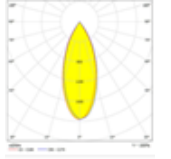

SMART RAY SPOT MAX

Gövde	Aluminyum Enjeksiyon
Difüzör	Şeffaf Temperli Cam
Işık Kaynağı	COB LED
Lümen/Watt	120Lm/W
Giriş Gerilimi	220-240V AC 50/60 Hz
Montaj	Trifaze-Monofaze Ray
Ölçüler	Ø:120 W:140 H:170mm
Renk Sıcaklığı	3000K-4000K-6500K
CRI	>80
Dim	DALI / 1-10V
IP Değeri	IP20

Ürün Kodu	Ürün	Watt	Lumen	CRI	Işık Rengi	Ölçüler mm (Ø:W:H)
SMT120/40.25	Ray Spot	25W	3000Lm	>80	3000-4000-6500K	120x140x170mm
SMT120/40.35	Ray Spot	35W	4200Lm	>80	3000-4000-6500K	120x140x170mm