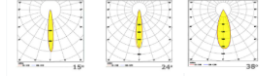

## RINA

<b>Gövde</b>	Aluminyum Enjeksiyon
<b>Difüzör</b>	ABS Alevlenmez
<b>Işık Kaynağı</b>	MR16 Retrofit
<b>Lumen/Watt</b>	100Lm/W
<b>Giriş Gerilimi</b>	220-240V AC 50/60 Hz
<b>Montaj</b>	Sıva Üstü
<b>Güç Faktörü</b>	Ø:80 H:165mm
<b>Renk Sıcaklığı</b>	2700K-3000K-4000K
<b>CRI</b>	>80
<b>Opsiyon</b>	DALI / 1-10V
<b>IP Değeri</b>	IP20
<b>Led Ömrü</b>	100.000+

Ürün Kodu	Ürün	Watt	Lumen	CRI	Işık Rengi	Ölçüler mm (Ø:H:)
RNA.80165/8	Sıva Üstü	8W	800Lm	>80	2700-3000-4000K	Ø:80 H:165mm
RNA.80165/11	Sıva Üstü	11W	1100Lm	>80	2700-3000-4000K	Ø:80 H:165mm