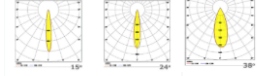

RINA SQ

Gövde	Aluminyum
Difüzör	ABS Alevlenmez
Işık Kaynağı	MR16 Retrofit
Lumen/Watt	100Lm/W
Giriş Gerilimi	220-240V AC 50/60 Hz
Montaj	Sıva Üstü
Güç Faktörü	W:75 H:165mm
Renk Sıcaklığı	2700K-3000K-4000K
CRI	>80
Opsiyon	DALI / 1-10V
IP Değeri	IP20
Led Ömrü	100.000+

Ürün Kodu	Ürün	Watt	Lumen	CRI	Işık Rengi	Ölçüler mm (W:H:)
RNA.SQ.75165/8	Sıva Üstü	8W	800Lm	>80	2700-3000-4000K	W:75 H:165mm
RNA.SQ.75165/11	Sıva Üstü	11W	1100Lm	>80	2700-3000-4000K	W:75 H:165mm