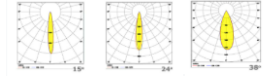

Ürün Kodu	Ürün	Watt	Lumen	CRI	Işık Rengi	Ölçüler mm (Ø:H:)
LNO.95108/8	Sıva Altı	8W	800Lm	>80	2700-3000-4000K	Ø:95 H:110mm
LNO.95108/11	Sıva Altı	11W	1100Lm	>80	2700-3000-4000K	Ø:95 H:110mm