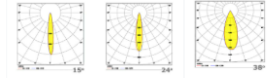

TRIM DEEP

Gövde	PC ABS Alevlenmez
Difüzör	Opal PMMA-Micro Prismatic
Işık Kaynağı	MR16 Retrofit
Lumen/Watt	100Lm/W
Giriş Gerilimi	220-240V AC 50/60 Hz
Montaj	Sıva Altr-Trimless
Güç Faktörü	Ø:80 H:108mm
Renk Sıcaklığı	2700K-3000K-4000K
CRI	>80
Opsiyon	DALI / 1-10V
IP Değeri	IP20
Led Ömrü	100.000+

Ürün Kodu	Ürün	Watt	Lumen	CRI	Işık Rengi	Ölçüler mm (Ø:H:)
TRD80108/8	Trimless	8W	800Lm	>80	2700-3000-4000K	Ø:80 H:108mm
TRD80108/11	Trimless	11W	1100Lm	>80	2700-3000-4000K	Ø:80 H:108mm