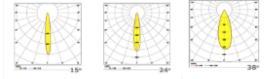

Ürün Kodu	Ürün	Watt	Lumen	CRI	Işık Rengi	Ölçüler mm (W:H:)
LNO.SQ.90110/8	Sıva Altı	8W	800Lm	>80	2700-3000-4000K	W:90 H:110mm
LNO.SQ.90110/11	Sıva Altı	11W	1100Lm	>80	2700-3000-4000K	W:90 H:110mm