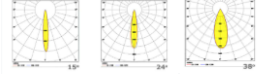

Ürün Kodu	Ürün	Watt	Lumen	CRI	Işık Rengi	Ölçüler mm (W:H:)
TRD.SQ.75108/8	Trimless SQ	8W	800Lm	>80	2700-3000-4000K	W:75 H:108mm
TRD.SQ.75108/11	Trimless SQ	11W	1100Lm	>80	2700-3000-4000K	W:75 H:108mm